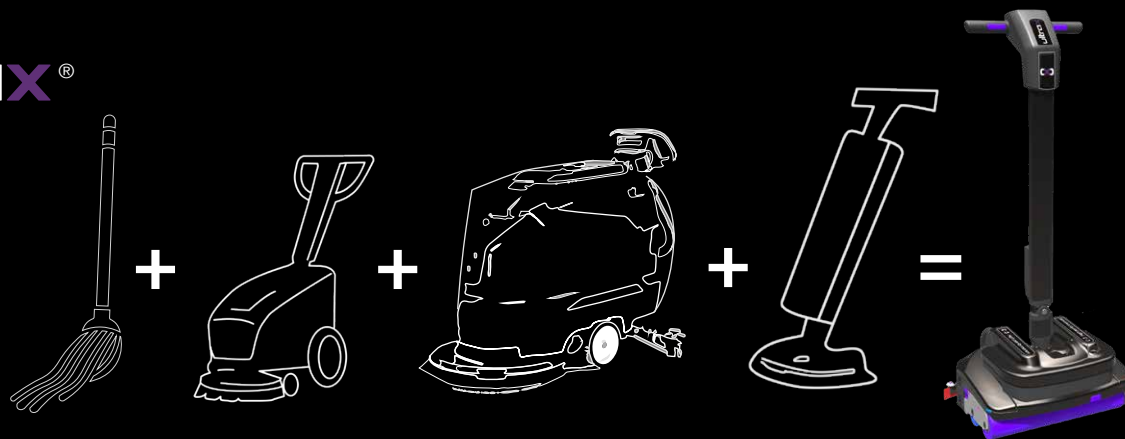

### Timon OmniFlex 90° Technologie brevetée

- Timon inclinable jusqu'à 90° dans toutes les directions
- Accès facilement aux zones basses sans fatiguer l'opérateur

### Timon ultra-léger, maniabilité maximale

- Réduit la fatigue opérateur
- Manœuvres faciles, moins d'effort

  
ultrax®

**Nettoie jusqu'à 70 % plus vite**

**Autonomie batterie : jusqu'à 3 h**

**Autonomie réservoir : 50 min**

**Face aux autolaveuses classiques, Ultra 45 offre :**

- Plus légère
- Maintenance simple et rapide
- Charge plus rapide
- Meilleure ergonomie opérateur